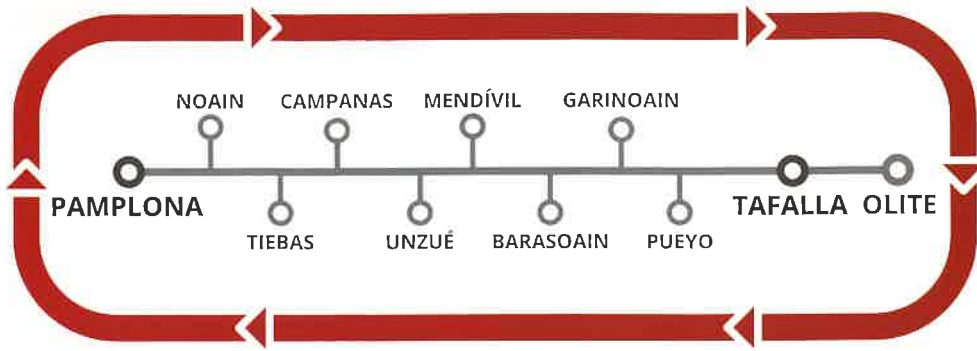

PAMPLONA Estación Autobuses	PAMPLONA Av. Zaragoza PROX 72	PAMPLONA Av. Pio XII F/41 (Hospitales)	NOAIN c/ Real, F/22	TIEBAS Camino de Muru, 3	CAMPANAS Av. Zaragoza, 14	UNZUÉ c/ Soroeta, 2	MENDÍVIL c/ La Fuente, 7	BARASOAIN c/ Doctor Navarro, F/10	GARINOAIN c/ Valdorba, F/11	PUEYO N-121 km 29,2 A	TAFALLA Av. Baja Navarra, 7	TAFALLA c/ Recoletas, 14	TAFALLA Intercambiador Bus	OLITE c/ Rua Romana F/22	OLITE c/ Alcalde Maillata, 24

Líneas

LUNES A VIERNES (LABORAL)

322	6:40		6:52	7:05	7:08	7:13	7:16	7:20	7:22	7:26	7:33	7:35	7:37		
320	7:40										8:12	8:14	8:16		
322	8:10		8:22	8:35	8:38	8:43	8:46	8:50	8:52	8:56	9:03	9:05	9:07		
321	8:20										8:52	8:54	8:58	9:07	9:09
320	9:40										10:12	10:14	10:16		
320	10:40										11:12	11:14	11:16		
321	12:20										12:52	12:54	13:00	13:09	13:11
321	13:10	13:14									13:47	13:49	13:55	14:04	14:06
322	13:40	13:44	13:57	14:10	14:13	14:18	14:21	14:25	14:27	14:31	14:38	14:40	14:42		
320	14:40	14:43									15:12	15:14	15:16		
320	15:40	15:43									16:12	16:14	16:16		
322	15:40	15:43	15:52	16:05	16:08	16:13	16:16	16:20	16:22	16:26	16:33	16:35	16:37		
320	16:40										17:12	17:14	17:16		
322	16:55		17:07	17:20	17:23	17:28	17:31	17:35	17:37	17:41	17:48	17:50	17:52		
321	18:10	18:14									18:47	18:49	18:55	19:04	19:06
322	19:00	19:04	19:17	19:30	19:33	19:38	19:41	19:45	19:47	19:51	19:58	20:00	20:02		
321	19:10										19:42	19:44	19:50	19:59	20:01
320	20:40	20:43									21:12	21:14	21:16		
322	21:30	21:33	21:42	21:55	21:58	22:03	22:06	22:10	22:12	22:16	22:23	22:25	22:27		
320	21:35										22:07	22:09	22:11		

SÁBADOS (LABORAL)