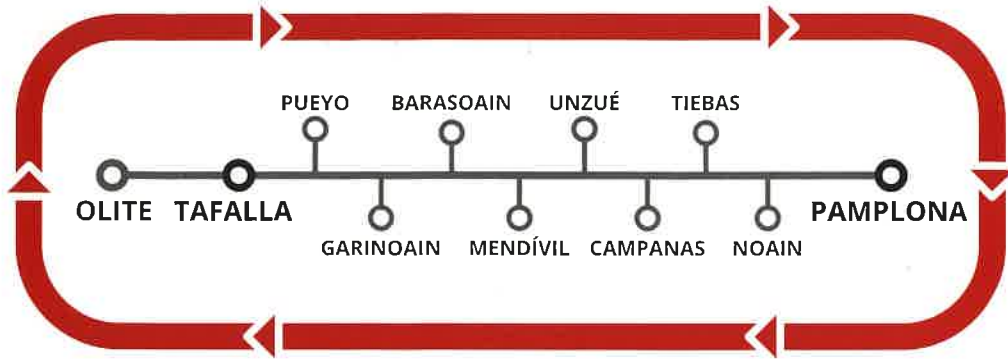

Líneas
320
321
322

OLITE c/ Alcalde Maillata, PROX 21	OLITE c/ Rua Romana PROX 8	TAFALLA Intercambiador Bus	TAFALLA c/ Recoletas, 7	TAFALLA Av. Baja Navarra F/13	PUEYO N-121 km 29,2 A	GARINOAIN c/ Valdoriba 7-9	BARASOAIN c/ Doctor Navarro, 10	MENDÍVIL c/ La Fuente, F/7	UNZUÉ c/ Soroeta, 2	CAMPANAS Av. Zaragoza F/10	TIEBAS Camino de Muru, 3	NOAIN c/ Real, 22	PAMPLONA c/ Sadar F/6	PAMPLONA Av. Pio XII F/34 (Hospitales)	PAMPLONA Av. Zaragoza F/72	PAMPLONA Estación Autobuses

Líneas

LUNES A VIERNES (LABORAL)

320		6:40	6:42	6:45													7:16	7:19
322		6:40	6:42	6:45	6:53	6:58	7:00	7:02	7:05	7:11	7:14	7:27					7:38	7:41
320		7:20	7:22	7:25													7:56	7:59
320		8:40	8:42	8:45									9:16	9:22				9:26
322		8:40	8:42	8:45	8:53	8:58	9:00	9:02	9:05	9:11	9:14	9:27	9:38	9:44				9:47
321	9:25	9:27	9:40	9:43	9:46												10:17	10:20
320		10:40	10:42	10:45													11:16	11:19
320		12:20	12:22	12:25													12:56	12:59
322		13:40	13:42	13:45	13:53	13:58	14:00	14:02	14:05	14:11	14:14	14:27	14:38	14:44				14:47
321	13:25	13:27	13:40	13:43	13:46								14:17	14:22				14:26
321	14:28	14:30	14:40	14:43	14:46												15:17	15:20
322		15:40	15:42	15:45	15:53	15:58	16:00	16:02	16:05	16:11	16:14	16:27					16:38	16:41
320		15:50	15:52	15:55													16:26	16:29
320		16:30	16:32	16:35													17:06	17:09
322		17:45	17:47	17:50	17:58	18:03	18:05	18:07	18:10	18:16	18:19	18:32					18:43	18:46
320		18:20	18:22	18:25													18:56	18:59
321	19:28	19:30	19:40	19:43	19:46												20:17	20:20
322		20:15	20:17	20:20	20:28	20:33	20:35	20:37	20:40	20:46	20:49	21:02					21:13	21:16
321	20:28	20:30	20:40	20:43	20:46												21:17	21:20

SÁBADOS (LABORAL)

322		6:15	6:17	6:20	6:28	6:33	6:35	6:37	6:40	6:46	6:49	7:02					7:14	7:16
322		7:15	7:17	7:20	7:28	7:33	7:35	7:37	7:40	7:46	7:49	8:02					8:14	8:16
320		8:40	8:42	8:45									9:16	9:22				9:26
322		8:40	8:42	8:45	8:53	8:58	9:00	9:02	9:05	9:11	9:14	9:27	9:38	9:44				9:47
321	9:25	9:27	9:40	9:43	9:46												10:17	10:20
321	13:25	13:27	13:40	13:43	13:46								14:17	14:22				14:26
322		15:40	15:42	15:45	15:53	15:58	16:00	16:02	16:05	16:11	16:14	16:27					16:38	16:41
320		15:50	15:52	15:55													16:26	16:29
321	19:28	19:30	19:40	19:43	19:46												20:17	20:20

DOMINGOS Y FESTIVOS

322		8:35	8:37	8:40	8:48	8:53	8:55	8:57	9:00	9:06	9:09	9:22					9:33	9:36
321	9:25	9:27	9:40	9:43	9:46								10:20					10:24
322		11:30	11:32	11:35	11:43	11:48	11:50	11:52	11:55	12:01	12:04	12:17					12:28	12:31
322		12:30	12:32	12:35	12:43	12:48	12:50	12:52	12:55	13:01	13:04	13:17					13:28	13:31
321	13:28	13:30	13:40	13:43	13:46								14:20					14:24
322		19:00	19:02	19:05	19:13	19:18	19:20	19:22	19:25	19:31	19:34	19:47					19:58	20:01
321	19:25	19:27	19:40	19:43	19:46												20:17	20:20

PARADAS A LA DEMANDA. Teléfono de reservas (antes de las 20:00h. del día anterior).
ESKARIAREN ARABERAKO GELDIALDIAK. Erreserbak egiteko telefonoa (aurreko eguneko 20:00ak baino lehen).

Los horarios de las paradas de paso son orientativos y dependen de las solicitudes de paradas a demanda. Gelditzeko orduak adierazgarriak dira eta eskariaren arabera geldialdien araberaok dira.

INTER-ARRIAGA, S.L.

Taquilla 2 / Leihatila 2
Estación de Autobuses de Pamplona
Iruñeko autobus geltokia
c/ Yanguas y Miranda, 2