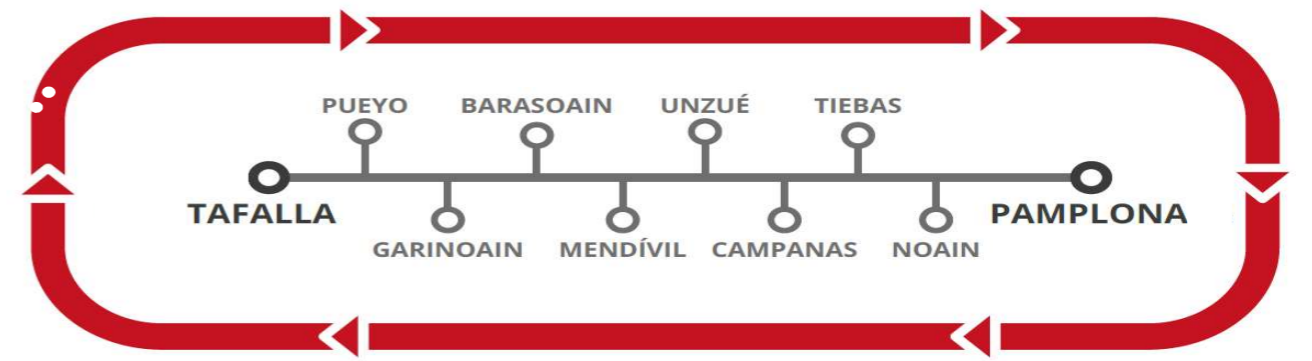

# Línea 322

PAMPLONA Estación Autobuses
PAMPLONA Av. Zaragoza PROX 72
PAMPLONA Av. Pio XII F/41 (Hospitales)
NOAIN c/ Real, F/22
TIEBAS Camino de Muru, 3
CAMPANAS Av. Zaragoza, 14
UNZUÉ c/ Sorosta, 2
MENDIVIL c/ La Fuente, 7
BARASOAIN c/ Doctor Navarro, F/10
GARINOAIN c/ Valdorba, F/11
PUEYO N-121 km 29,2 A
TAFALLA Av. Baja Navarra, 7
TAFALLA c/ Recoletas, 14
TAFALLA Intercambiador Bus