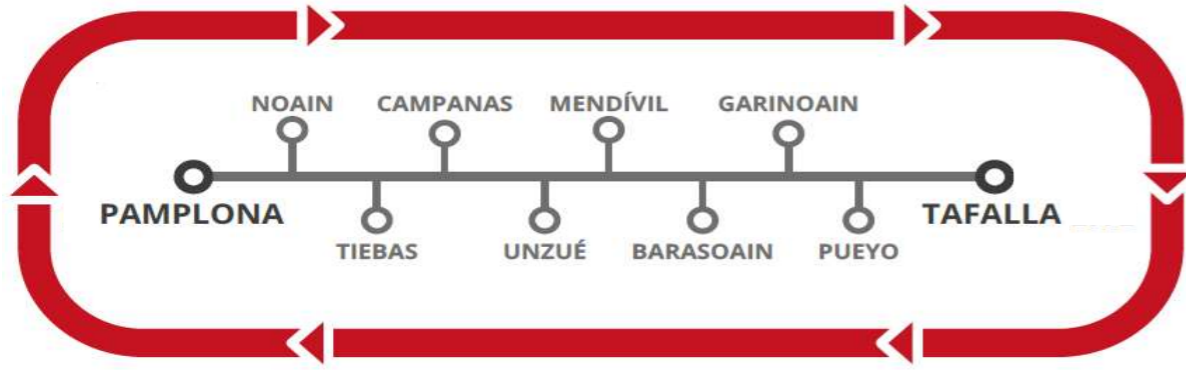

# Línea 322

PAMPLONA Estación Autobuses
PAMPLONA Av. Zaragoza PROX 72
PAMPLONA Av. Pio XII F/41 (Hospitales)
NOAIN c/ Real, F/22
TIEBAS Camino de Muru, 3
CAMPANAS Av. Zaragoza, 14
UNZUÉ c/ Sorosta, 2
MENDIVIL c/ La Fuente, 7
BARASOAIN c/ Doctor Navarro, F/10
GARINOAIN c/ Valdorba, F/11
PUEYO N-121 km 29,2 A
TAFALLA Av. Baja Navarra, 7
TAFALLA c/ Recoletas, 14
TAFALLA Intercambiador Bus

TAFALLA Intercambiador Bus
TAFALLA Av. Recoletas, 7
TAFALLA Av. Baja Navarra, F/13
PUEYO N-121 km 29,2 A
GARINOAIN c/ Valdorba 7-9
BARASOAIN c/ Doctor Navarro, 10
MENDIVIL c/ La Fuente, F/7
UNZUÉ c/ Sorosta, 2
CAMPANAS Av. Zaragoza F/10
TIEBAS Camino de Muru, 3
NOAIN c/ Real, 22
PAMPLONA c/ Sadar, F/6
PAMPLONA Av. Pio XII, F/34 (Hospitales)
PAMPLONA Av. Zaragoza, F/72
PAMPLONA Estación Autobuses