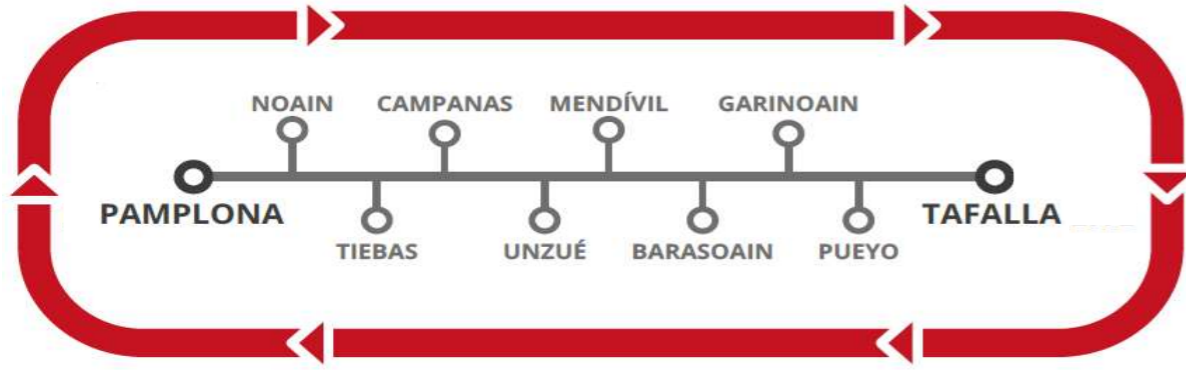

Línea 322

PAMPLONA Estación Autobuses
PAMPLONA Av. Zaragoza PROX 72
PAMPLONA Av. Pio XII F/41 (Hospitales)
NOAIN c/ Real, F/22
TIEBAS Camino de Muru, 3
CAMPANAS Av. Zaragoza, 14
UNZUÉ c/ Sorosta, 2
MENDÍVIL c/ La Fuente, 7
BARASOAIN c/ Doctor Navarro, F/10
GARINOAIN c/ Valdorba, F/11
PUEYO N-121 km 29,2 A
TAFALLA Av. Baja Navarra, 7
TAFALLA c/ Recoletas, 14
TAFALLA Intercambiador Bus

TAFALLA Intercambiador Bus
TAFALLA Av. Recoletas, 7
TAFALLA Av. Baja Navarra, F/13
PUEYO N-121 km 29,2 A
GARINOAIN c/ Valdorba 7-9
BARASOAIN c/ Doctor Navarro, 10
MENDÍVIL c/ La Fuente, F/7
UNZUÉ c/ Sorosta, 2
CAMPANAS Av. Zaragoza F/10
TIEBAS Camino de Muru, 3
NOAIN c/ Real, 22
PAMPLONA c/ Sadar, F/6
PAMPLONA Av. Pio XII, F/34 (Hospitales)
PAMPLONA Av. Zaragoza, F/72
PAMPLONA Estación Autobuses