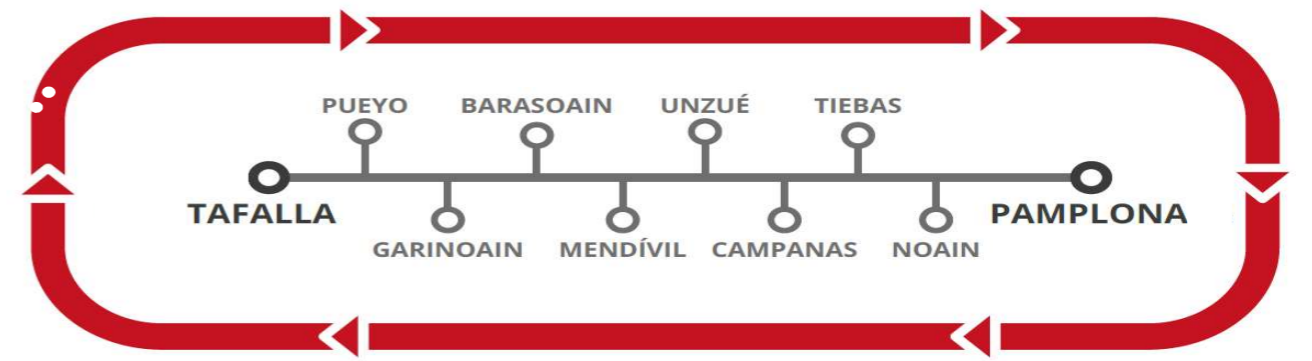

Línea 322

PAMPLONA Estación Autobuses
PAMPLONA Av. Zaragoza PROX 72
PAMPLONA Av. Pio XII F/41 (Hospitales)
NOAIN c/ Real, F/22
TIEBAS Camino de Muru, 3
CAMPANAS Av. Zaragoza, 14
UNZUÉ c/ Sorosta, 2
MENDÍVIL c/ La Fuente, 7
BARASOAIN c/ Doctor Navarro, F/10
GARINOAIN c/ Valdorba, F/11
PUEYO N-121 km 29,2 A
TAFALLA Av. Baja Navarra, 7
TAFALLA c/ Recoletas, 14
TAFALLA Intercambiador Bus